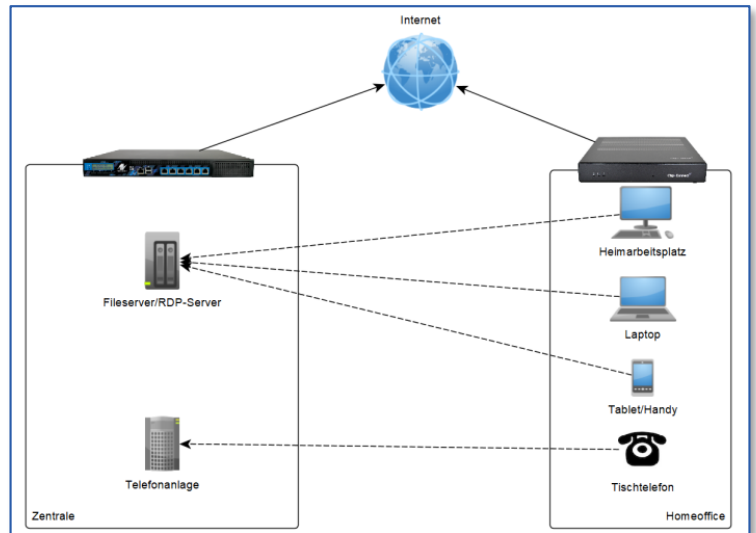

Network Box Home Office Connector

Der Home Office Connector bietet:

Sichere Anbindung von Heimarbeitsplätzen an die Firmenzentrale / Rasche Installation begleitet von unseren Support-Experten / Verbindung Ihrer Geräte über Netzwerkkabel oder WLAN / Anbindung von Tischtelefonen an die zentrale Telefonanlage

Im monatlichen Abo enthalten:

- Network Box Home Office Connector (Maße: 26 x 17 x 7,5, 3 Netzwerkanschlüsse)
- VPN Einrichtung zur Zentrale
- WLAN Modul
- Support Flatrate über Telefon und E-Mail
- Monatlich kündbar